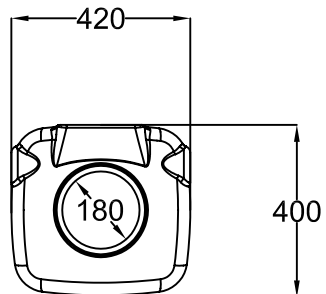

Regenwasserspeicher Basic 300 L
Farbe: Sandbeige / Dunkelgrün

Artikel-Nr.

295611 / 295610

www.4rain.eu
info@4rain.eu

alle Maße +/- 3
% Toleranz

Änderung

Datum

Name

Gewicht ca. 15,5 kg

Ausgabe 10/10

Blatt 1 von 1