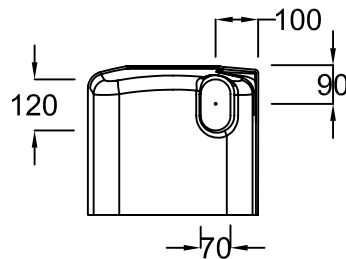

Regenwasserspeicher Basic 300 L
Farbe: Sandbeige / Dunkelgrün

Artikel-Nr.

295611 / 295610

www.4rain.eu
info@4rain.eu

alle Maße +/- 3
% Toleranz

Änderung

Datum

Name

Gewicht ca. 15,5 kg

Ausgabe 10/10

Blatt 1 von 1