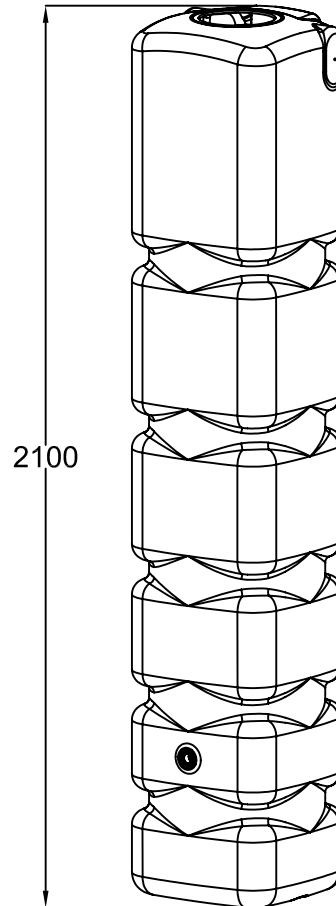

Regenwasserspeicher Basic 300 L
Farbe: Sandbeige / Dunkelgrün

Artikel-Nr.

295611 / 295610

www.4rain.eu
info@4rain.eu

alle Maße +/- 3
% Toleranz

Änderung

Datum

Name

Gewicht ca. 15,5 kg

Ausgabe 10/10

Blatt 1 von 1