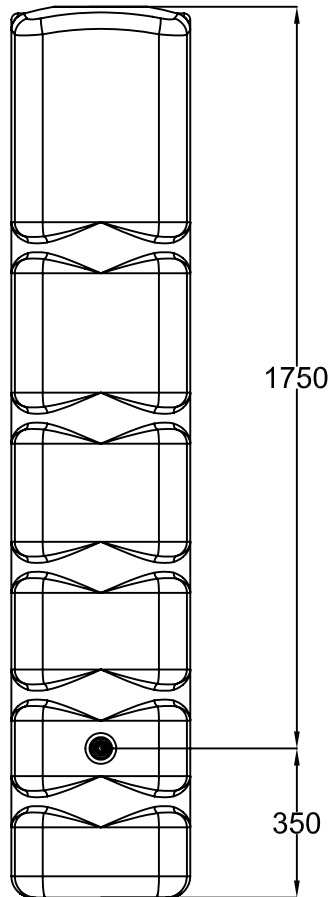

Regenwasserspeicher Basic 300 L
Farbe: Sandbeige / Dunkelgrün

Artikel-Nr.

295611 / 295610

www.4rain.eu
info@4rain.eu

alle Maße +/- 3
% Toleranz

Änderung

Datum

Name

Gewicht ca. 15,5 kg

Ausgabe 10/10

Blatt 1 von 1