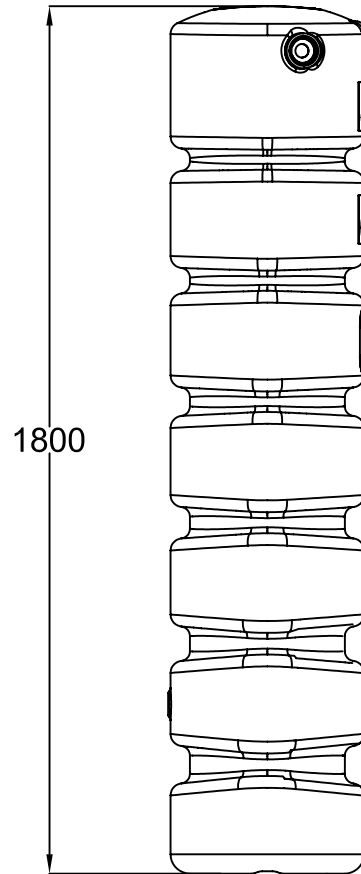

Regenwasserspeicher Classic 300 L
Farbe: Sandbeige / Dunkelgrün

Artikel-Nr.

295605 / 295607

www.4rain.eu
info@4rain.eu

alle Maße +/- 3
% Toleranz

Änderung

Datum

Name

Gewicht ca. 15,5 kg

Ausgabe 05/11

Blatt 1 von 1