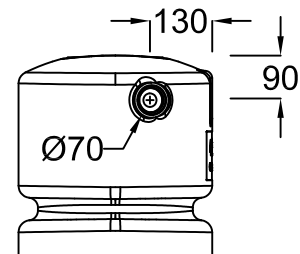

Regenwasserspeicher Classic 300 L
Farbe: Sandbeige / Dunkelgrün

Artikel-Nr.

295605 / 295607

www.4rain.eu
info@4rain.eu

alle Maße +/- 3
% Toleranz

Änderung

Datum

Name

Gewicht ca. 15,5 kg

Ausgabe 05/11

Blatt 1 von 1