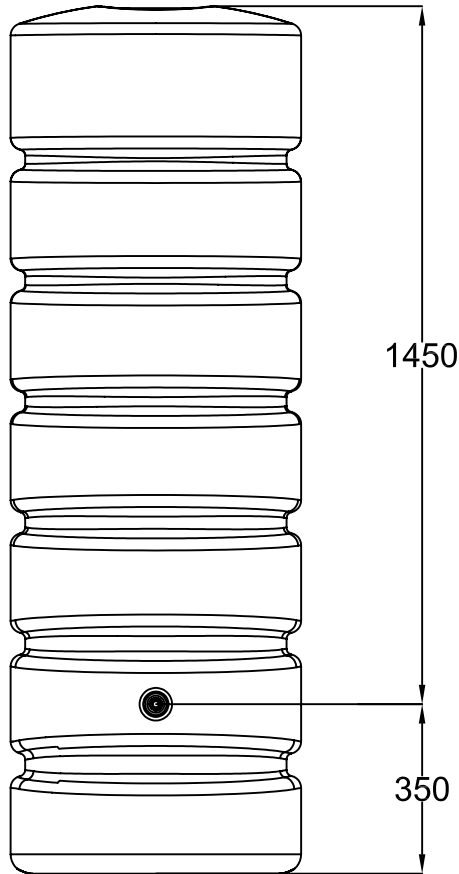

Regenwasserspeicher Classic 300 L
Farbe: Sandbeige / Dunkelgrün

Artikel-Nr.

295605 / 295607

www.4rain.eu
info@4rain.eu

alle Maße +/- 3
% Toleranz

Änderung

Datum

Name

Gewicht ca. 15,5 kg

Ausgabe 05/11

Blatt 1 von 1