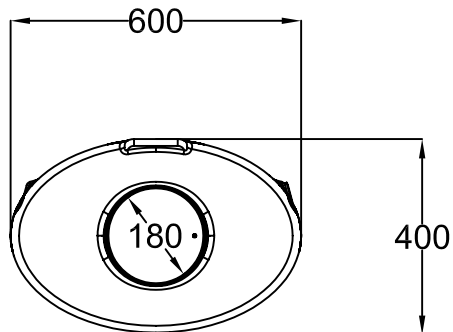

Regenwasserspeicher Classic 300 L
Farbe: Sandbeige / Dunkelgrün

Artikel-Nr.

295605 / 295607

www.4rain.eu
info@4rain.eu

alle Maße +/- 3
% Toleranz

Änderung

Datum

Name

Gewicht ca. 15,5 kg

Ausgabe 05/11

Blatt 1 von 1