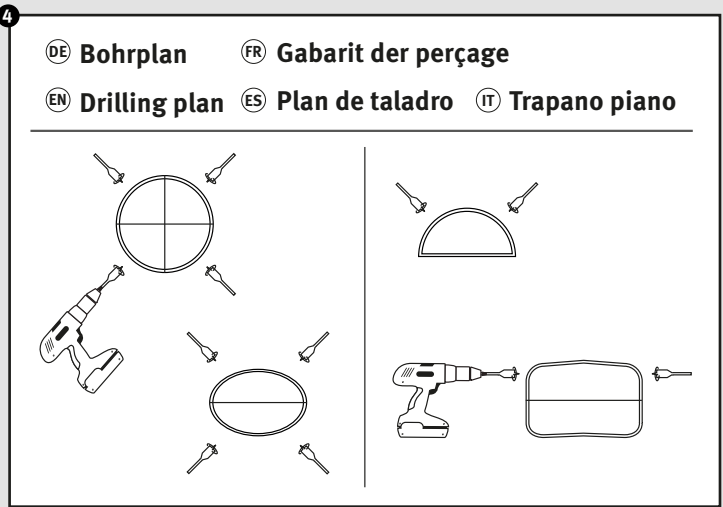

- DE Universal-Schlauchset
- FR Tuyau jauge universel
- EN Universal Hose Set
- ES Kit manguera universal
- IT Set di tubi universali

- Montageanleitung
- Notice d'installation
- Installation Instruction
- Instrucciones para montaje
- Introduzione d'installazione

N° 220015

08/2017